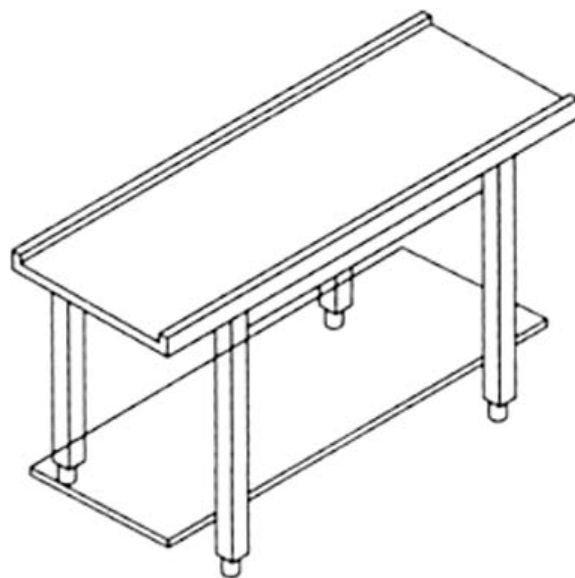

Características Técnicas

Dimensões LPA

700x646x850 mm

06/12/2017

NIF: 512016038

Rua da Alegria, n.º 87/91, S. José
9500-157 PONTA DELGADA
Telf: 296 285 922 | Fax: 296281785
Email: geral@acorotel.com

MOA005800

Ref. 0890.35.025

Mesa de ligação, LPA 700x646x850 mm