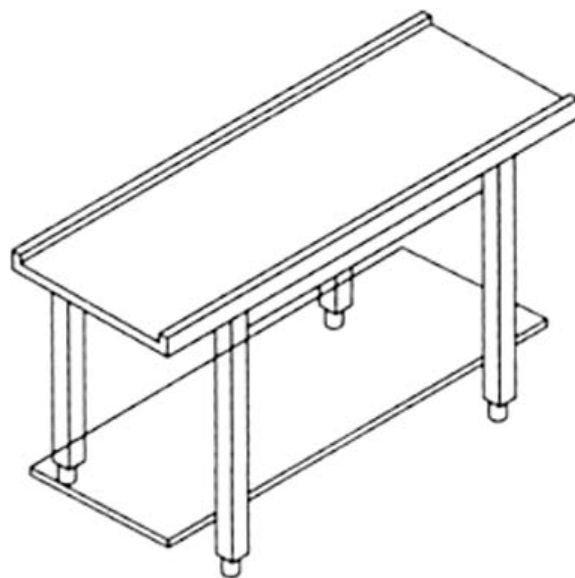

Características Técnicas

Dimensões LPA

1100x646x850 mm

06/12/2017

NIF: 512016038

Rua da Alegria, n.º 87/91, S. José
9500-157 PONTA DELGADA
Telf: 296 285 922 | Fax: 296281785
Email: geral@acorotel.com

MOA005801

Ref. 0890.35.026

Mesa de ligação, LPA 1100x646x850 mm