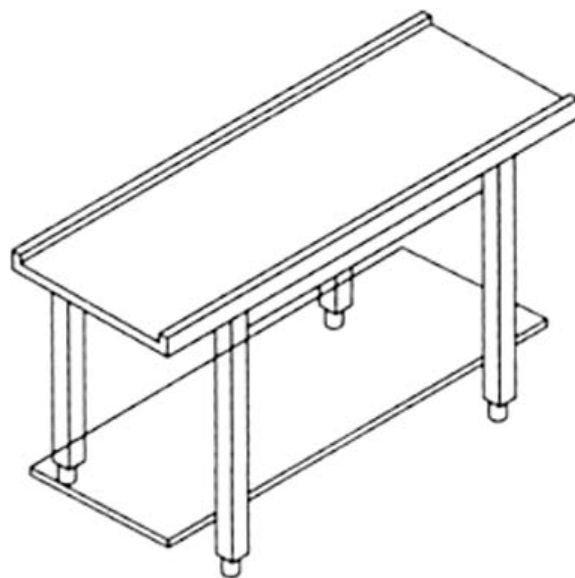

Características Técnicas

Dimensões LPA

1600x646x850 mm

06/12/2017

NIF: 512016038

Rua da Alegria, n.º 87/91, S. José
9500-157 PONTA DELGADA
Telf: 296 285 922 | Fax: 296281785
Email: geral@acorotel.com

MOA005802

Ref. 0890.35.027

Mesa de ligação, LPA 1600x646x850 mm