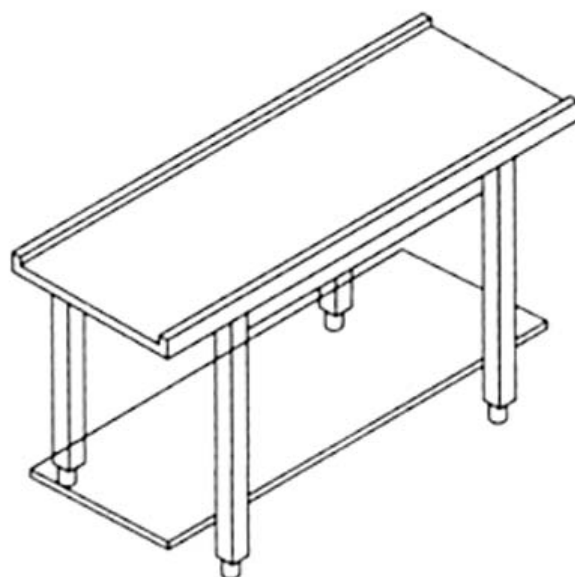

Características Técnicas

Dimensões LPA

2100x646x850 mm

06/12/2017

NIF: 512016038

Rua da Alegria, n.º 87/91, S. José
9500-157 PONTA DELGADA
Telf: 296 285 922 | Fax: 296281785
Email: geral@acorotel.com

MOA005803

Ref. 0890.35.028

Mesa de ligação, LPA 2100x646x850 mm