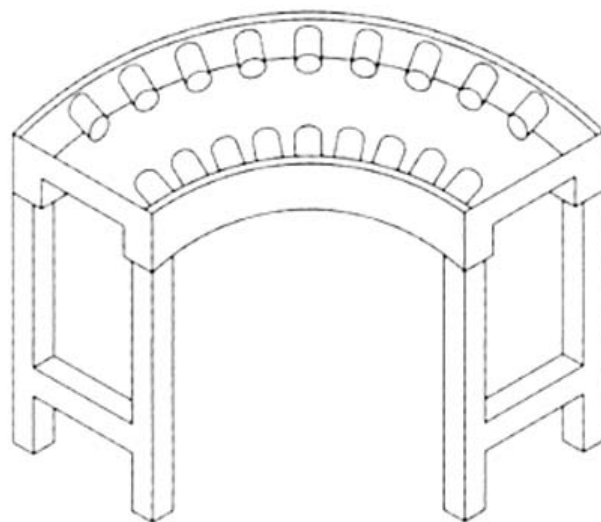

Características Técnicas

Dimensões (LPA)

1070x1070x880 mm

06/12/2017

NIF: 512016038

Rua da Alegria, n.º 87/91, S. José
9500-157 PONTA DELGADA
Telf: 296 285 922 | Fax: 296281785
Email: geral@acorotel.com

MOA005824

Ref. 0890.35.011

Curva de rolos 90° com pio