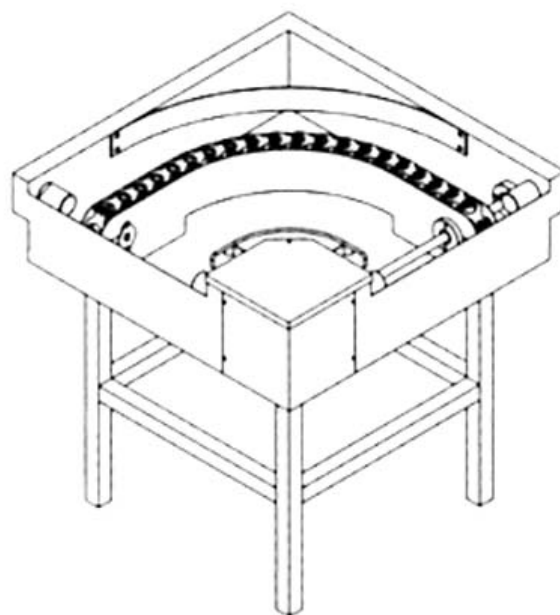

## Características Técnicas

Dimensões (LPA)

850x850x880 mm

06/12/2017

NIF: 512016038

Rua da Alegria, n.º 87/91, S. José  
9500-157 PONTA DELGADA  
Telf: 296 285 922 | Fax: 296281785  
Email: geral@acorotel.com

**MOA006639**

Ref. 0890.35.005

Tapete saída 90° - Tapete motorizado 90° sem quadro de comando