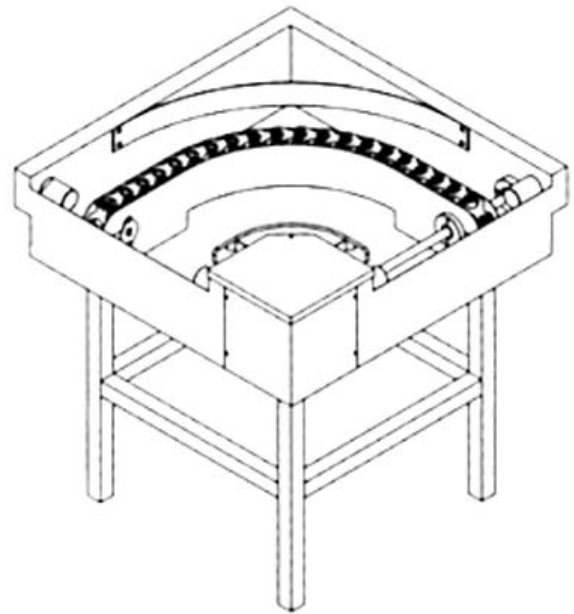

## Características Técnicas

Dimensões (LPA)

850x850x880 mm

06/12/2017

NIF: 512016038

Rua da Alegria, n.º 87/91, S. José  
9500-157 PONTA DELGADA  
Telf: 296 285 922 | Fax: 296281785  
Email: geral@acorotel.com

### MOA007542

Ref. 0890.35.004

Tapete entrada 90° - Tapete motorizado 90° sem quadro de comando (>TR3500)